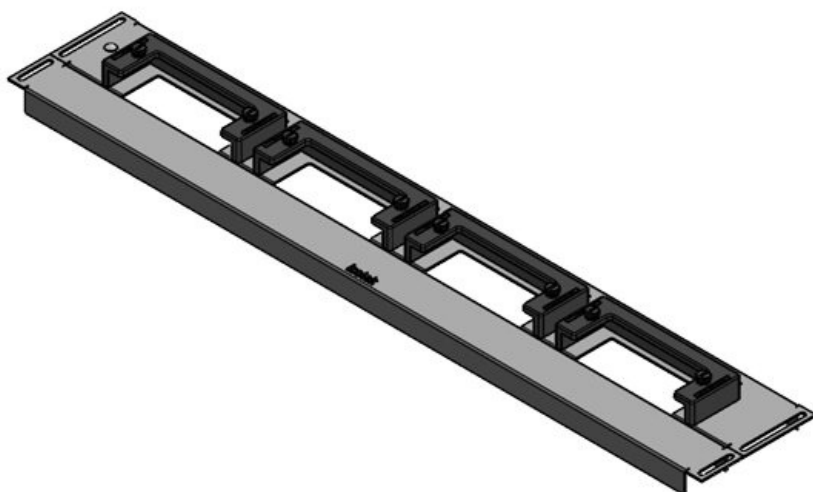

Codice	44523	Lunghezza tot.	827 mm
EAN	4251269324	piastra	
	574	Per larghezza	1.000 mm
Unità di imballaggio	1	quadro	
Adatta a quadro	Häwa H390 / H395	Dimensioni	792 mm
Lunghezza	827 mm	apertura di fondo quadro	
Larghezza	136 mm	Adatto a	4 × KEL-U 24
Altezza	56 mm	passacavi:	/ KEL-QUICK 24