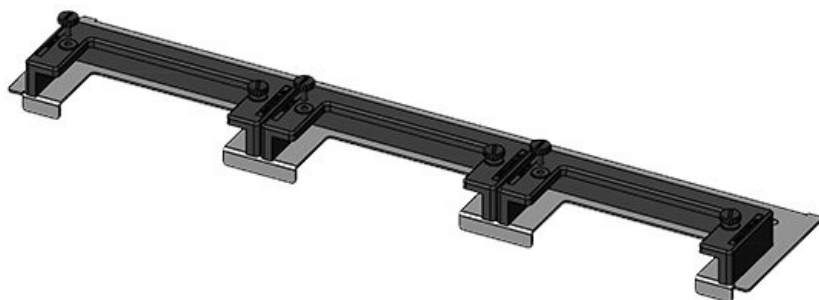

KDR-ESR-TS8-1200-43083

Codice	43083	Lunghezza tot.	518 mm
EAN	4251269309649	piastra	
Unità di imballaggio	1	Per larghezza quadro	1.200 mm
Adatta a	Rittal TS 8	Dimensioni apertura di fondo quadro	495 mm
Lunghezza	518 mm	Adatto a passacavi:	3 × KEL-U 24 / KEL-QUICK
Larghezza	100 mm		24
Altezza	44 mm		

KDR-ESR-TS8-1200-43084