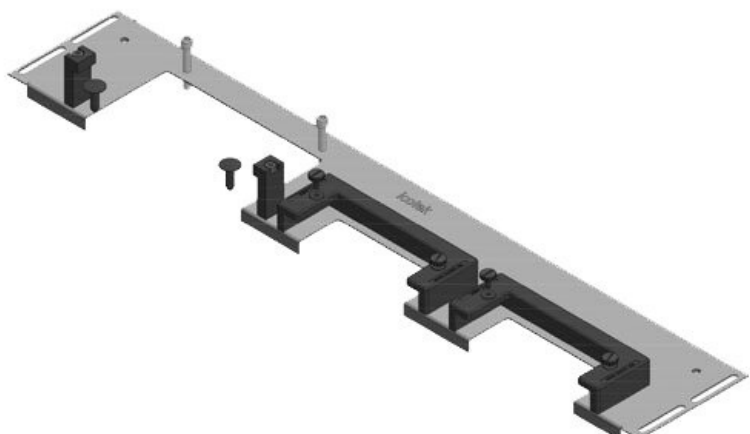

Codice	44505	Lunghezza tot.	688 mm
EAN	4251269319	piastra	
	808	Per larghezza	800 mm
Unità di imballaggio	1	quadro	
Adatta a	Rittal VX25	Dimensioni	652 mm
quadro		apertura di	
Lunghezza	688 mm	fondo quadro	
Larghezza	120 mm	Adatto a	2 × KEL-U 24
Altezza	57 mm	passacavi:	/ KEL-QUICK
			24, 1 × KEL-
			JUMBO 2