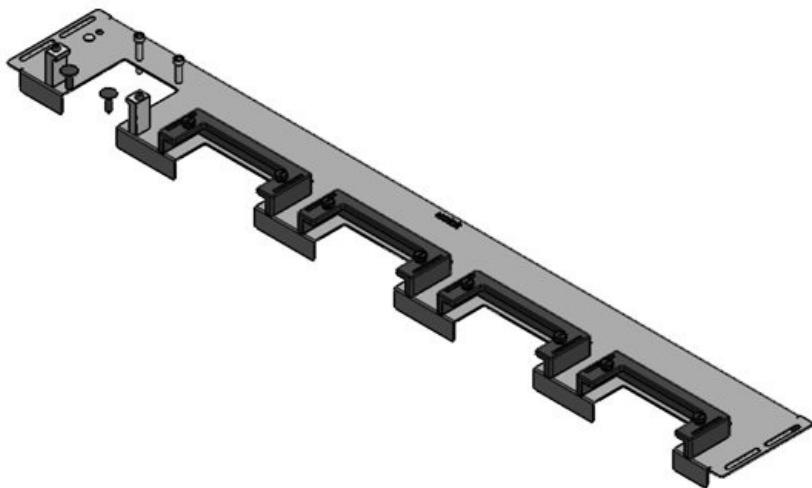

KDR-ESR-HW-1200-1

Codice	44525	Lunghezza tot.	1.027 mm
EAN	4251269324	piastra	
	598	Per larghezza	1.200 mm
Unità di imballaggio	1	quadro	
Adatta a	Häwa H390 /	Dimensioni	992 mm
quadro	H395	apertura di	
Lunghezza	1.027 mm	fondo quadro	
Larghezza	133 mm	Adatto a	4 × KEL-U 24
Altezza	70 mm	passacavi:	/ KEL-QUICK
			24, 1 × KEL-
			JUMBO 2

KDR-ESR-HG2-600-43250