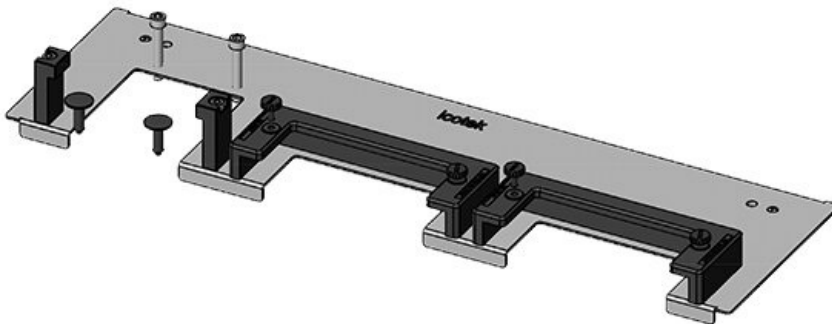

KDR-ESR-TS8-1200-43078

Codice	43078	Lunghezza tot.	518 mm
EAN	4251269309595	piastra	
Unità di imballaggio	1	Per larghezza quadro	1.200 mm
Adatta a quadro	Rittal TS 8	Dimensioni apertura di fondo quadro	495 mm
Lunghezza	518 mm	Adatto a passacavi:	2 × KEL-U 24 / KEL-QUICK 24, 1 × KEL-JUMBO 1
Larghezza	150 mm		
Altezza	57 mm