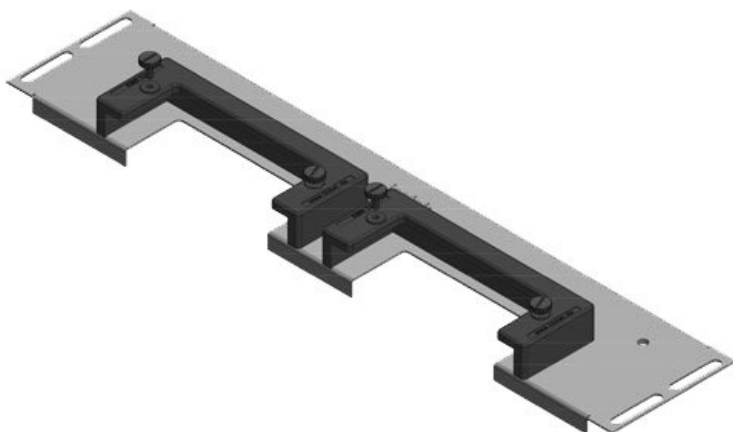

Tipi di prodotto

KDR-ESR-VX25-600-44500

Codice	44500	Lunghezza tot.	488 mm
EAN	4251269319754	piastra	
		Per larghezza	600 mm
Unità di imballaggio	1	quadro	
Adatta a	Rittal VX25	Dimensioni	452 mm
quadro		apertura di	
Lunghezza	488 mm	fondo quadro	
Larghezza	100 mm	Adatto a	2 x KEL-U 24
Altezza	43 mm	passacavi:	/ KEL-QUICK 24