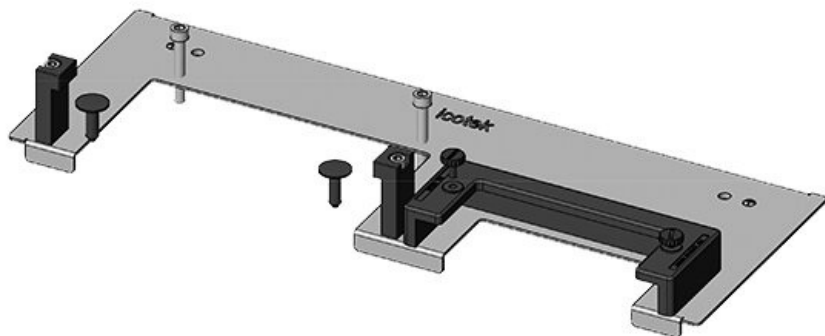

KDR-ESR-TS8-1000-43077

Codice	43077	Lunghezza tot.	420 mm
EAN	4251269309588	piastra	
Unità di imballaggio	1	Per larghezza quadro	1.000 mm
Adatta a quadro	Rittal TS 8	Dimensioni apertura di fondo quadro	398 mm
Lunghezza	420 mm	Barra divisoria	sì
Larghezza	150 mm	Adatto a passacavi:	1 × KEL-U 24
Altezza	57 mm		/ KEL-QUICK 24, 1 × KEL-JUMBO 2

KDR-ESR-TS8-1000-43081