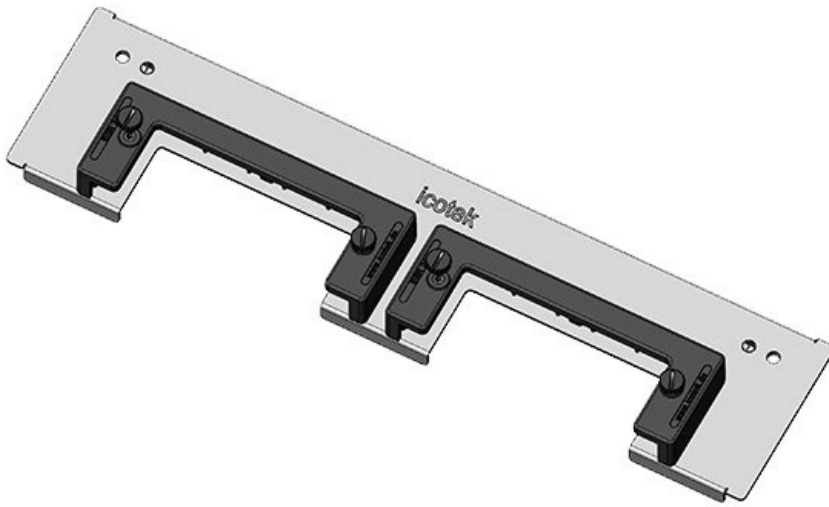

KDR-ESR-TS8-1000-43082

Codice	43082	Lunghezza tot.	420 mm
EAN	4251269309632	piastra	
Unità di imballaggio	1	Per larghezza quadro	1.000 mm
Adatta a quadro	Rittal TS 8	Dimensioni apertura di fondo quadro	398 mm
Lunghezza	420 mm	Barra divisoria	sì
Larghezza	100 mm	Adatto a passacavi:	2 × KEL-U 24 / KEL-QUICK 24
Altezza	44 mm