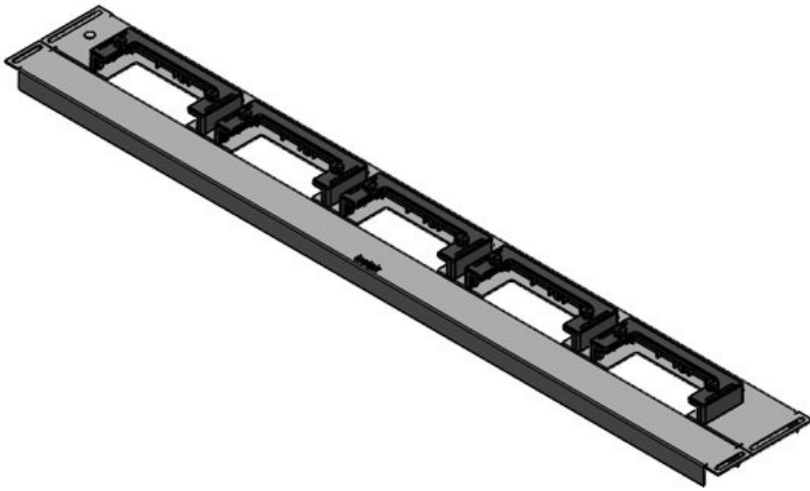

KDR-ESR-HW-1200 + piastre di chiusura

Codice	44524	Lunghezza tot.	1.027 mm
EAN	4251269324	piastra	
	581	Per larghezza	1.200 mm
Unità di imballaggio	1	quadro	
Adatta a quadro	Häwa H390 / H395	Dimensioni	992 mm
Lunghezza	1.027 mm	apertura di fondo quadro	
Larghezza	136 mm	Adatto a	5 × KEL-U 24
Altezza	56 mm	passacavi:	/ KEL-QUICK
			24