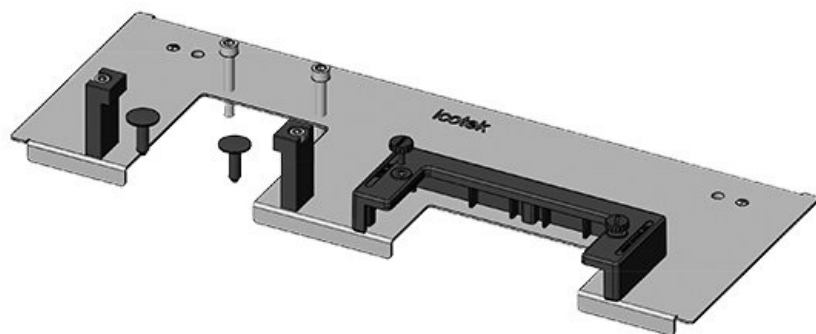

KDR-ESR-TS8-1000-43076

Codice	43076	Lunghezza tot.	420 mm
EAN	4251269309571	piastra	
Unità di imballaggio	1	Per larghezza quadro	1.000 mm
Adatta a quadro	Rittal TS 8	Dimensioni apertura di fondo quadro	398 mm
Lunghezza	420 mm	Barra divisoria	sì
Larghezza	150 mm	Adatto a passacavi:	1 × KEL-U 24 / KEL-QUICK 24, 1 × KEL-JUMBO 1
Altezza	57 mm