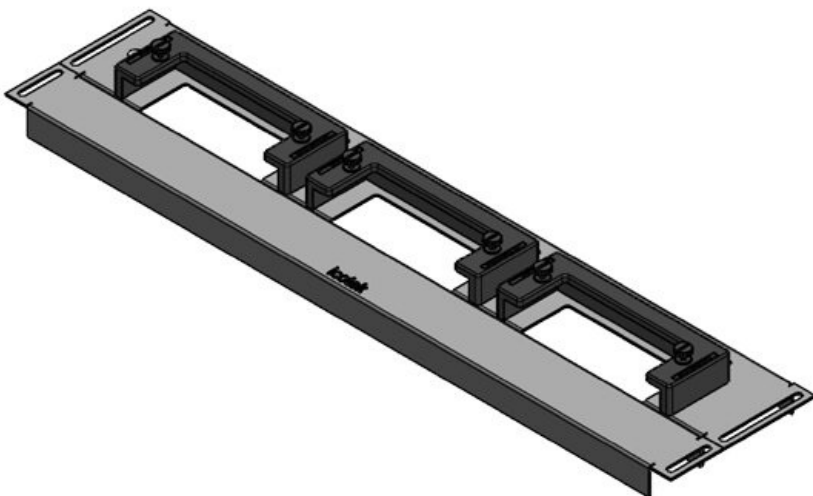

KDR-ESR-HW-800 + piastre di chiusura

Codice	44521	Lunghezza tot.	627 mm
EAN	4251269324	piastra	
	550	Per larghezza	800 mm
Unità di imballaggio	1	quadro	
Adatta a quadro	Häwa H390 / H395	Dimensioni	592 mm
Lunghezza	627 mm	apertura di fondo quadro	
Larghezza	136 mm	Adatto a passacavi:	3 × KEL-U 24 / KEL-QUICK
Altezza	59 mm		24