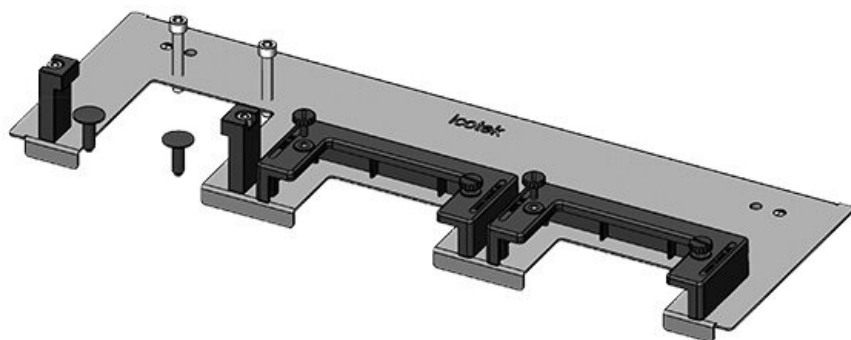

KDR-ESR-TS8-600-43071

Codice	43071	Lunghezza tot.	458 mm
EAN	4251269309	piastra	
	526	Per larghezza	600 mm
Unità di imballaggio	1	quadro	
Adatta a quadro	Rittal TS 8	Dimensioni	435 mm
Lunghezza	458 mm	apertura di fondo quadro	
Larghezza	150 mm	Adatto a	2 × KEL-U 16
Altezza	57 mm	passacavi:	/ KEL-QUICK 16, 1 × KEL-JUMBO 1

KDR-ESR-TS8-600-43079