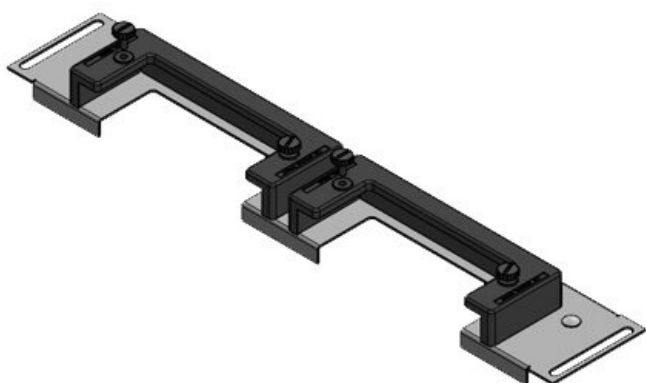

KDRS-ESR-VX25-1000-44514

Codice	44514	Lunghezza tot.	438 mm
EAN	4251269321	piastra	
	122	Per larghezza	1.000 mm
Unità di imballaggio	1	quadro	
Adatta a quadro	Rittal VX25	Dimensioni	402 mm
Lunghezza	438 mm	apertura di fondo quadro	
Larghezza	75 mm	Adatto a	2 × KEL-U 24
Altezza	44 mm	passacavi:	/ KEL-QUICK
			24