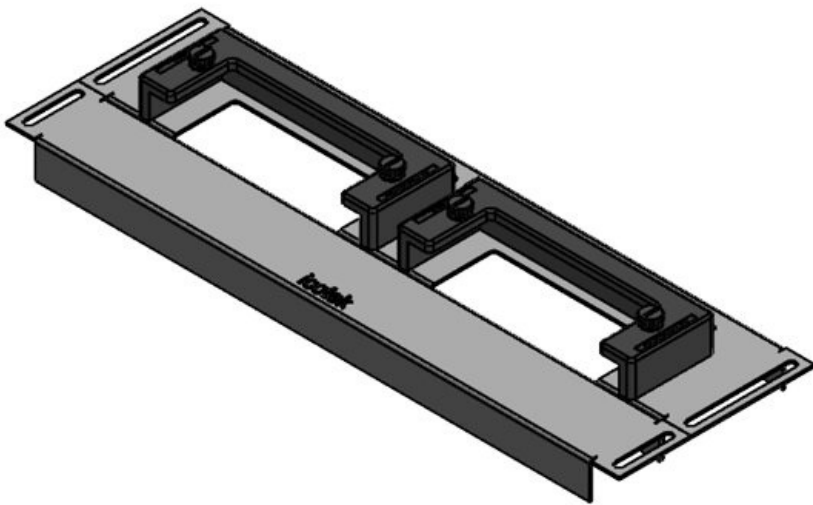

KDR-ESR-HW-600 + piastre di chiusura

Codice	44520	Lunghezza tot.	427 mm
EAN	4251269324	piastra	
	543	Per larghezza	600 mm
Unità di imballaggio	1	quadro	
Adatta a quadro	Häwa H390 / H395	Dimensioni	392 mm
Lunghezza	427 mm	apertura di fondo quadro	
Larghezza	136 mm	Adatto a passacavi:	2 × KEL-U 24 / KEL-QUICK
Altezza	56 mm		24