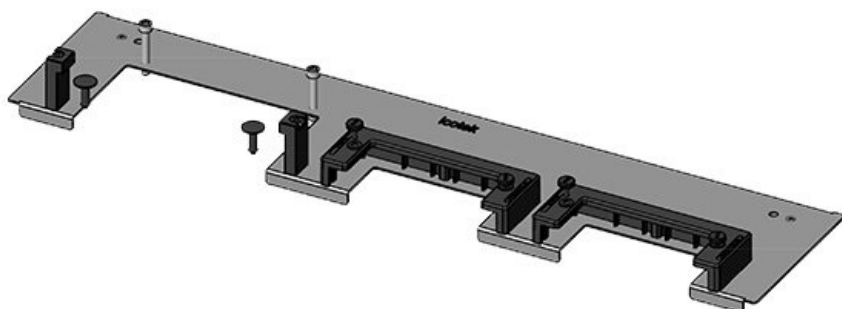

KDR-ESR-TS8-800-43073

Codice	43073	Lunghezza tot.	658 mm
EAN	4251269309	piastra	
	540	Per larghezza	800 mm
Unità di imballaggio	1	quadro	
Adatta a quadro	Rittal TS 8	Dimensioni	635 mm
Lunghezza	658 mm	apertura di fondo quadro	
Larghezza	150 mm	Adatto a	2 × KEL-U 24
Altezza	57 mm	passacavi:	/ KEL-QUICK 24, 1 × KEL- JUMBO 2