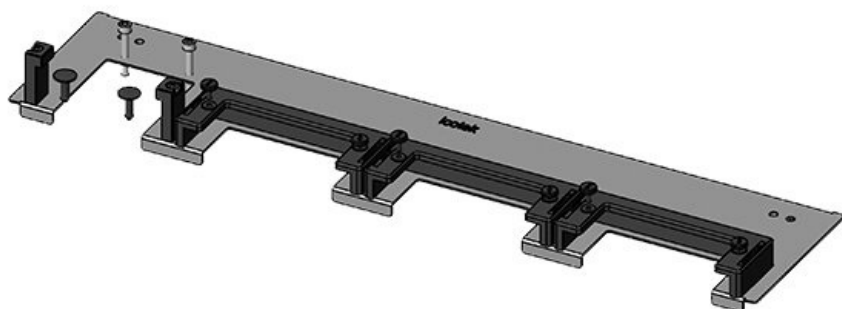

KDR-ESR-TS8-800-43072

Codice	43072	Lunghezza tot.	658 mm
EAN	4251269309	piastra	
	533	Per larghezza	800 mm
Unità di imballaggio	1	quadro	
Adatta a quadro	Rittal TS 8	Dimensioni	635 mm
Lunghezza	658 mm	apertura di fondo quadro	
Larghezza	150 mm	Adatto a	3 × KEL-U 24
Altezza	57 mm	passacavi:	/ KEL-QUICK 24, 1 × KEL- JUMBO 1