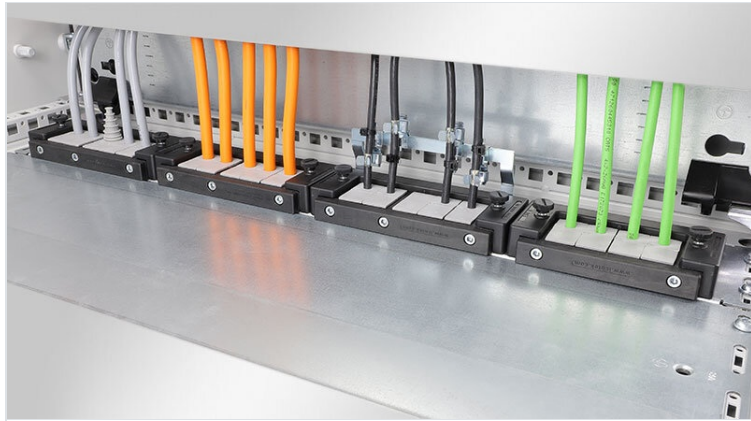

KDR-ESR | Piastre di montaggio ad innesto

per fondo quadro Rittal, nVent Hoffman & Häwa

Il KDR-ESR è una piastra brevettata che si installa sul fondo dei quadri per il passaggio dei cavi. Le tasche per l'inserimento a scatto dei listelli KEL-U sono già premontate. Dopo aver inserito i cavi nelle strutture KEL-U queste vengono facilmente e velocemente inserite a scatto nelle tasche del KDR-ESR. In caso di manutenzione, i listelli KEL-U vengono rimossi dalle tasche senza l'ausilio di attrezzi.

La piastra KDRS-ESR-VX25 estremamente sottile (75 mm) è fissata sul fondo dei quadri. Ciò consente il passaggio diretto dei cavi nella canalina, senza essere piegati. In questo modo, è possibile impostare il condotto del cavo più in basso ed avere a disposizione più spazio per altri componenti nel cabinet.