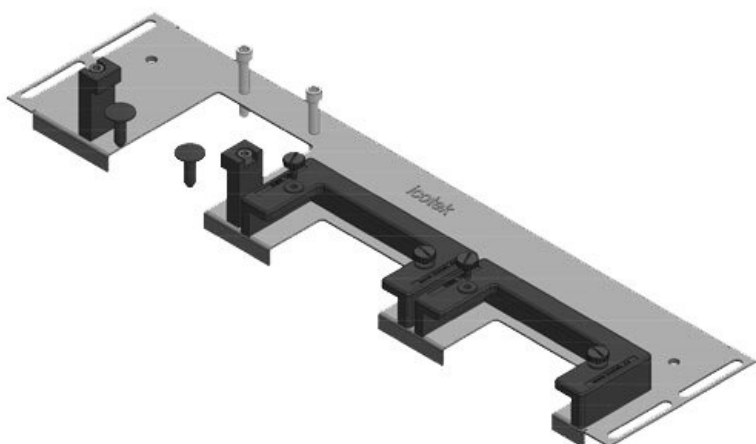

La piastra KDRS-ESR-VX25 estremamente sottile (75 mm) è fissata sul fondo dei quadri. Ciò consente il passaggio diretto dei cavi nella canalina, senza essere piegati. In questo modo, è possibile impostare il condotto del cavo più in basso ed avere a disposizione più spazio per altri componenti nel cabinet.

Tipi di prodotto

KDR-ESR-VX25-600-44500

Codice	44500	Lunghezza tot.	488 mm
EAN	4251269319754	piastra	
		Per larghezza	600 mm
Unità di imballaggio	1	quadro	
Adatta a	Rittal VX25	Dimensioni	452 mm
quadro		apertura di	
Lunghezza	488 mm	fondo quadro	
Larghezza	100 mm	Adatto a	2 x KEL-U 24
Altezza	43 mm	passacavi:	/ KEL-QUICK 24

Codice	44501	Lunghezza tot.	488 mm
EAN	4251269319761	piastra	
Unità di imballaggio	1	Per larghezza	600 mm
Adatta a quadro	Rittal VX25	quadro	
Lunghezza	488 mm	Dimensioni	452 mm
Larghezza	120 mm	apertura di	
Altezza	57 mm	fondo quadro	
		Adatto a	1 × KEL-U 24
		passacavi:	/ KEL-QUICK
			24, 1 × KEL-JUMBO 2

Codice	44502	Lunghezza tot.	488 mm
EAN	4251269319778	piastra	
Unità di imballaggio	1	Per larghezza	600 mm
Adatta a quadro	Rittal VX25	quadro	
Lunghezza	488 mm	Dimensioni	452 mm
Larghezza	120 mm	apertura di	
Altezza	57 mm	fondo quadro	
		Adatto a	2 × KEL-U 16
		passacavi:	/ KEL-QUICK
			16, 1 × KEL-JUMBO 1