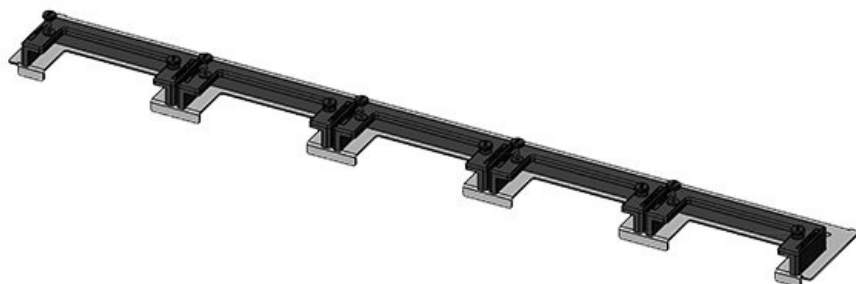

Codice	43081	Lunghezza tot.	858 mm
EAN	4251269309625	piastra	
Unità di imballaggio	1	Per larghezza quadro	1.000 mm
Adatta a quadro	Rittal TS 8	Dimensioni apertura di fondo quadro	835 mm
Lunghezza	858 mm	Barra divisoria	no
Larghezza	100 mm	Adatto a passacavi:	5 × KEL-U 24
Altezza	44 mm		/ KEL-QUICK 24