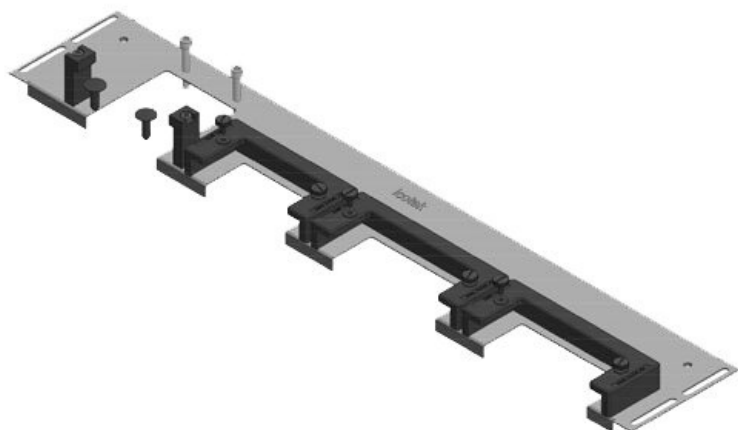

La piastra KDRS-ESR-VX25 estremamente sottile (75 mm) è fissata sul fondo dei quadri. Ciò consente il passaggio diretto dei cavi nella canalina, senza essere piegati. In questo modo, è possibile impostare il condotto del cavo più in basso ed avere a disposizione più spazio per altri componenti nel cabinet.

Codice	44502	Lunghezza tot.	488 mm
EAN	4251269319778	piastra	
Unità di imballaggio	1	Per larghezza	600 mm
Adatta a quadro	Rittal VX25	quadro	
Lunghezza	488 mm	Dimensioni	452 mm
Larghezza	120 mm	apertura di	
Altezza	57 mm	fondo quadro	
		Adatto a	2 × KEL-U 16
		passacavi:	/ KEL-QUICK
			16, 1 × KEL-JUMBO 1

KDRS-ESR-VX25-600-44512

Codice	44512	Lunghezza tot.	488 mm
EAN	4251269321	piastra	
	108	Per larghezza	600 mm
Unità di imballaggio	1	quadro	
Adatta a quadro	Rittal VX25	Dimensioni	452 mm
Lunghezza	488 mm	apertura di fondo quadro	
Larghezza	75 mm	Adatto a	2 × KEL-U 24
Altezza	44 mm	passacavi:	/ KEL-QUICK
			24

KDR-ESR-VX25-800-44503

Codice	44503	Lunghezza tot.	688 mm
EAN	4251269319	piastra	
	785	Per larghezza	800 mm
Unità di imballaggio	1	quadro	
Adatta a quadro	Rittal VX25	Dimensioni	652 mm
Lunghezza	688 mm	apertura di fondo quadro	
Larghezza	100 mm	Adatto a	3 × KEL-U 24
Altezza	43 mm	passacavi:	/ KEL-QUICK
			24, 1 × KEL-QUICK 16