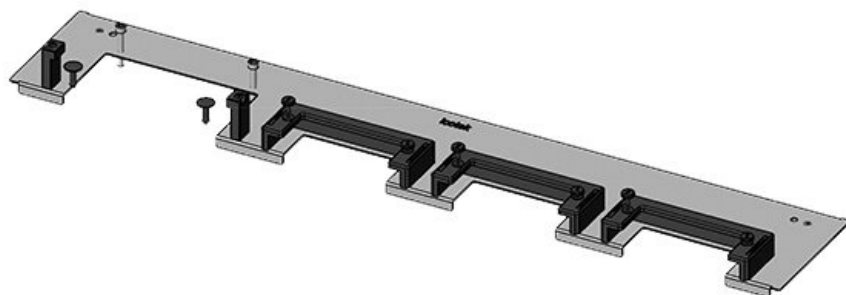

KDR-ESR-TS8-1000-43075

Codice	43075	Lunghezza tot.	858 mm
EAN	4251269309564	piastra	
Unità di imballaggio	1	Per larghezza quadro	1.000 mm
Adatta a quadro	Rittal TS 8	Dimensioni apertura di fondo quadro	835 mm
Lunghezza	858 mm	Barra divisoria	no
Larghezza	150 mm	Adatto a passacavi:	3 × KEL-U 24 / KEL-QUICK 24, 1 × KEL-JUMBO 2
Altezza	57 mm