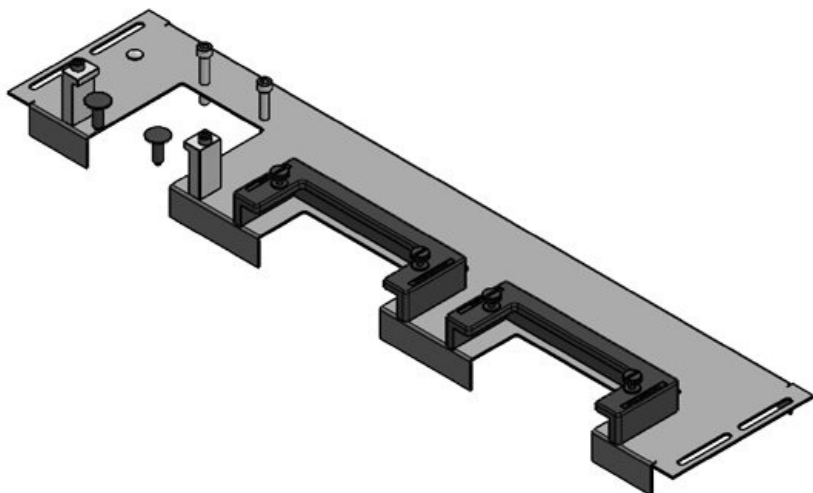

Codice	44522	Lunghezza tot.	627 mm
EAN	4251269324	piastra	
	567	Per larghezza	800 mm
Unità di imballaggio	1	quadro	
Adatta a quadro	Häwa H390 / H395	Dimensioni	592 mm
Lunghezza	627 mm	apertura di fondo quadro	
Larghezza	133 mm	Adatto a	2 × KEL-U 24
Altezza	70 mm	passacavi:	/ KEL-QUICK 24, 1 × KEL-JUMBO 1