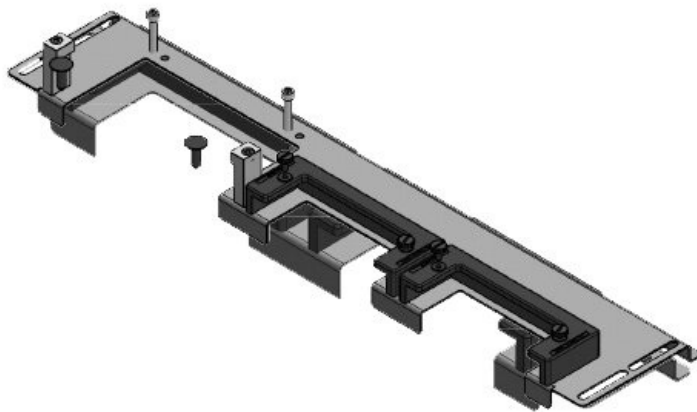

KDR-ESR-HG2-800-43252

Codice	43252	Lunghezza tot.	632 mm
EAN	4251269317057	piastra	
Unità di imballaggio	1	Per larghezza quadro	800 mm
Adatta a quadro	nVent Hoffman PROLINE G2	Dimensioni apertura di fondo quadro	568 mm
Lunghezza	632 mm	Adatto a passacavi:	2 × KEL-U 24 / KEL-QUICK 24, 1 × KEL-JUMBO 2
Larghezza	131,5 mm		
Altezza	45 mm