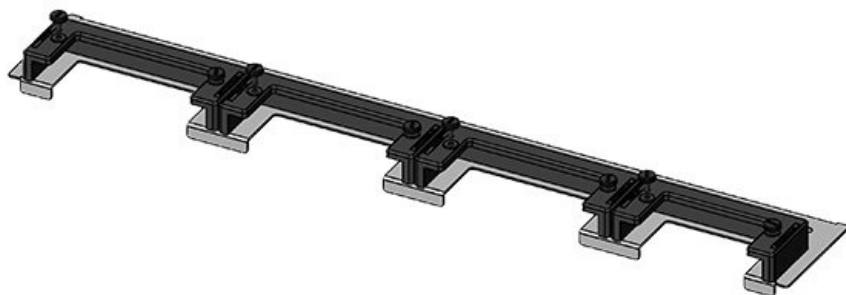

KDR-ESR-TS8-800-43080

Codice	43080	Lunghezza tot.	658 mm
EAN	4251269309618	piastra	
Unità di imballaggio	1	Per larghezza quadro	800 mm
Adatta a quadro	Rittal TS 8	Dimensioni apertura di fondo quadro	635 mm
Lunghezza	658 mm	Adatto a passacavi:	3 × KEL-U 24 / KEL-QUICK 24, 1 × KEL-U 16 / KEL-QUICK 16
Larghezza	100 mm		
Altezza	44 mm		

KDR-ESR-TS8-1000-43074