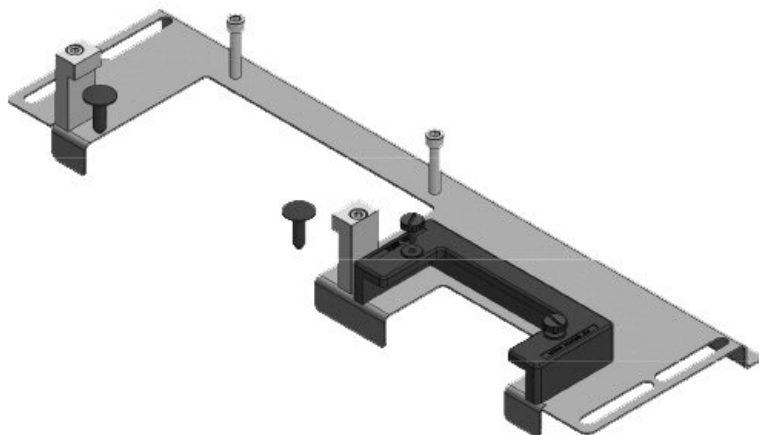

Codice	43250	Lunghezza tot.	432 mm
EAN	4251269317	piastra	
	033	Per larghezza	600 mm
Unità di imballaggio	1	quadro	
Adatta a	nVent	Dimensioni	368 mm
quadro	Hoffman	apertura di	
	PROLINE G2	fondo quadro	
Lunghezza	432 mm	Adatto a	1 × KEL-U 16
Larghezza	131,5 mm	passacavi:	/ KEL-QUICK
Altezza	62,3 mm		16, 1 × KEL-
			JUMBO 2