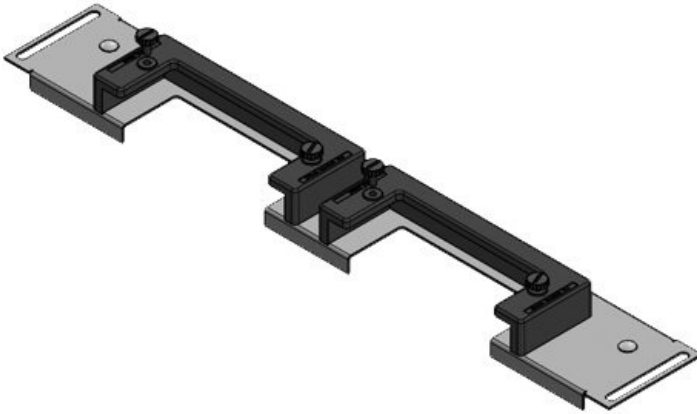

KDRS-ESR-VX25-600-44512

Codice	44512	Lunghezza tot.	488 mm
EAN	4251269321	piastra	
	108	Per larghezza	600 mm
Unità di imballaggio	1	quadro	
Adatta a quadro	Rittal VX25	Dimensioni	452 mm
Lunghezza	488 mm	apertura di fondo quadro	
Larghezza	75 mm	Adatto a	2 × KEL-U 24
Altezza	44 mm	passacavi:	/ KEL-QUICK
			24