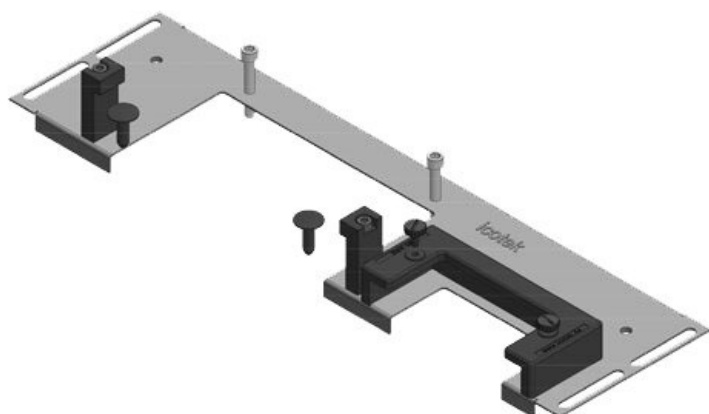

Codice	44508	Lunghezza tot.	438 mm
EAN	4251269319	piastra	
	839	Per larghezza	1.000 mm
Unità di imballaggio	1	quadro	
Adatta a quadro	Rittal VX25	Dimensioni	402 mm
Lunghezza	438 mm	apertura di fondo quadro	
Larghezza	120 mm	Barra divisoria	sì
Altezza	57 mm	Adatto a passacavi:	1 × KEL-U 16 / KEL-QUICK 16, 1 × KEL-JUMBO 2