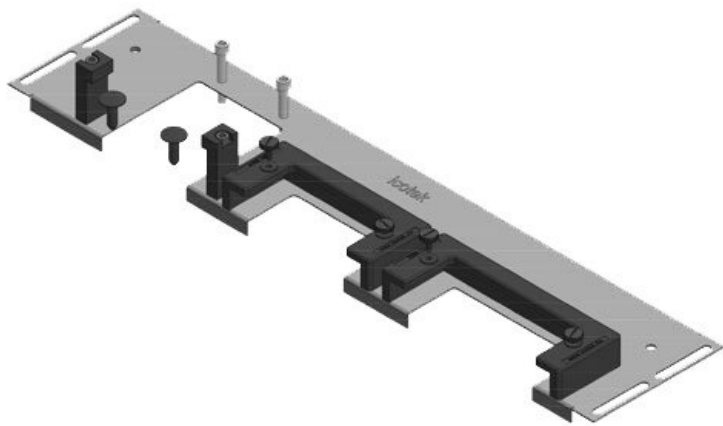

Codice	44510	Lunghezza tot.	538 mm
EAN	4251269319	piastra	
	853	Per larghezza	1.200 mm
Unità di imballaggio	1	quadro	
Adatta a quadro	Rittal VX25	Dimensioni	502 mm
Lunghezza	538 mm	apertura di fondo quadro	
Larghezza	120 mm	Adatto a	1 × KEL-U 24
Altezza	57 mm	passacavi:	/ KEL-QUICK 24, 1 × KEL-U 16 / KEL-QUICK 16, 1 × KEL-JUMBO 1