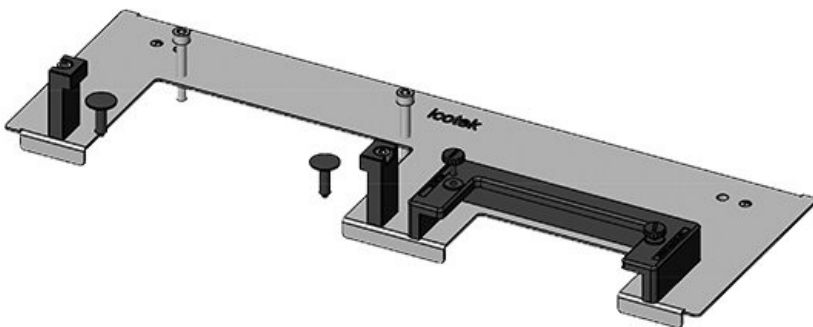

KDR-ESR-TS8-600-43070

Codice	43070	Lunghezza tot.	458 mm
EAN	4251269309	piastra	
	519	Per larghezza	600 mm
Unità di imballaggio	1	quadro	
Adatta a quadro	Rittal TS 8	Dimensioni	435 mm
Lunghezza	458 mm	apertura di fondo quadro	
Larghezza	150 mm	Adatto a	1 × KEL-U 24
Altezza	57 mm	passacavi:	/ KEL-QUICK
			24, 1 × KEL-
			JUMBO 2