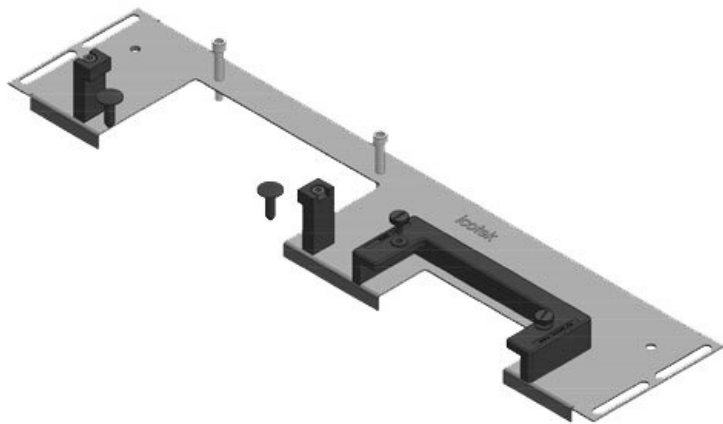

Codice	44511	Lunghezza tot.	538 mm
EAN	4251269319	piastra	
	860	Per larghezza	1.200 mm
Unità di imballaggio	1	quadro	
Adatta a quadro	Rittal VX25	Dimensioni	502 mm
Lunghezza	538 mm	apertura di fondo quadro	
Larghezza	120 mm	Adatto a	1 × KEL-U 24
Altezza	57 mm	passacavi:	/ KEL-QUICK 24, 1 × KEL-JUMBO 2