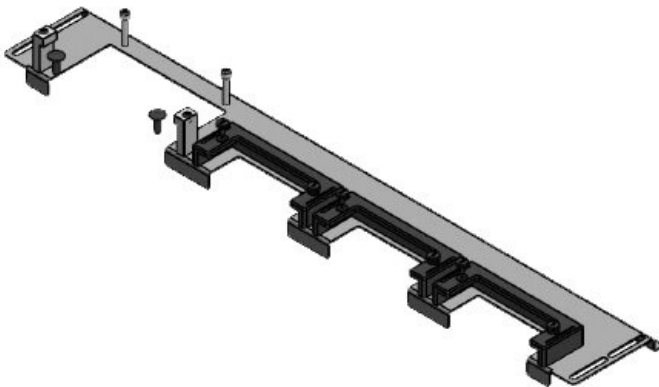

Codice	43254	Lunghezza tot.	832 mm
EAN	4251269317071	piastra	
Unità di imballaggio	1	Per larghezza	1.000 mm
Adatta a quadro	nVent Hoffman PROLINE G2	quadro	
Lunghezza	832 mm	Dimensioni	768 mm
Larghezza	131,5 mm	apertura di	
Altezza	41,3 mm	fondo quadro	
		Adatto a	3 × KEL-U 24
		passacavi:	/ KEL-QUICK 24, 1 × KEL-JUMBO 2