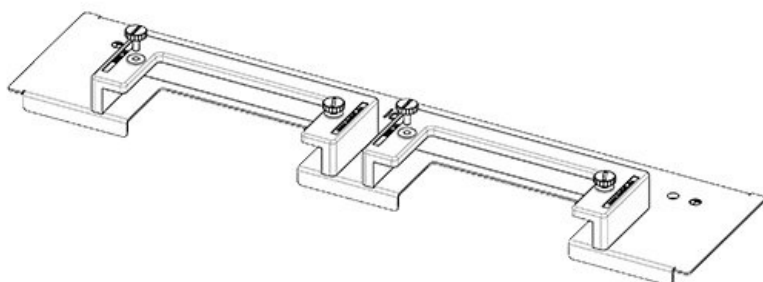

Codice	43079	Lunghezza tot.	458 mm
EAN	4251269309	piastra	
	601	Per larghezza	600 mm
Unità di imballaggio	1	quadro	
Adatta a quadro	Rittal TS 8	Dimensioni	435 mm
Lunghezza	458 mm	apertura di fondo quadro	
Larghezza	100 mm	Adatto a	2 × KEL-U 24
Altezza	44 mm	passacavi:	/ KEL-QUICK 24