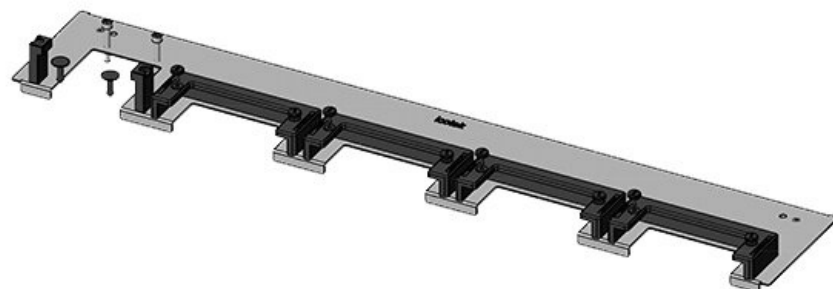

Codice	43074	Lunghezza tot.	858 mm
EAN	4251269309557	piastra	
Unità di imballaggio	1	Per larghezza quadro	1.000 mm
Adatta a quadro	Rittal TS 8	Dimensioni apertura di fondo quadro	835 mm
Lunghezza	858 mm	Barra divisoria	no
Larghezza	150 mm	Adatto a passacavi:	4 × KEL-U 24 / KEL-QUICK 24, 1 × KEL-JUMBO 1
Altezza	57 mm