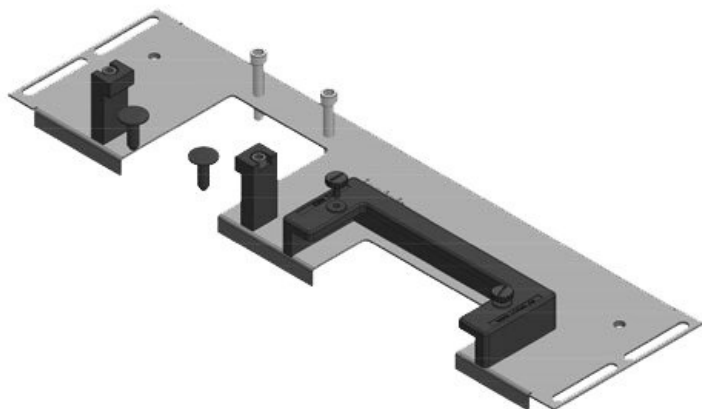

La piastra KDRS-ESR-VX25 estremamente sottile (75 mm) è fissata sul fondo dei quadri. Ciò consente il passaggio diretto dei cavi nella canalina, senza essere piegati. In questo modo, è possibile impostare il condotto del cavo più in basso ed avere a disposizione più spazio per altri componenti nel cabinet.

KDRS-ESR-VX25-800-44513

Codice	44513	Lunghezza tot.	688 mm
EAN	4251269321	piastra	
	115	Per larghezza	800 mm
Unità di imballaggio	1	quadro	
Adatta a quadro	Rittal VX25	Dimensioni	652 mm
Lunghezza	688 mm	apertura di fondo quadro	
Larghezza	75 mm	Adatto a	3 × KEL-U 24
Altezza	43 mm	passacavi:	/ KEL-QUICK
			24

KDR-ESR-VX25-1000-44506

Codice	44506	Lunghezza tot.	438 mm
EAN	4251269319	piastra	
	815	Per larghezza	1.000 mm
Unità di imballaggio	1	quadro	
Adatta a quadro	Rittal VX25	Dimensioni	402 mm
Lunghezza	438 mm	apertura di fondo quadro	
Larghezza	100 mm	Barra divisoria	sì
Altezza	43 mm	Adatto a	2 × KEL-U 24
		passacavi:	/ KEL-QUICK
			24