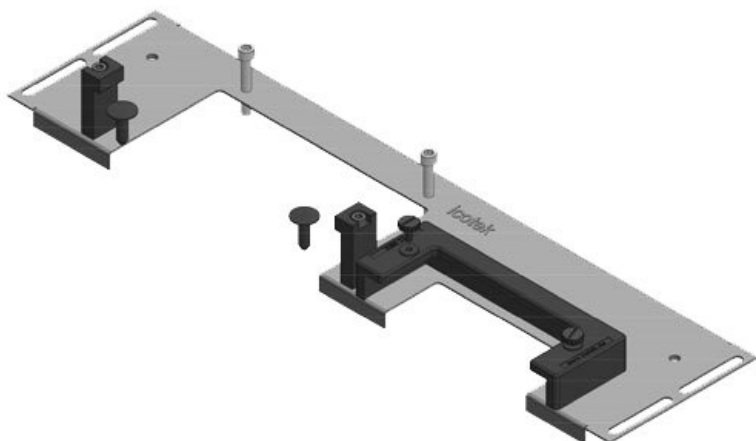

La piastra KDRS-ESR-VX25 estremamente sottile (75 mm) è fissata sul fondo dei quadri. Ciò consente il passaggio diretto dei cavi nella canalina, senza essere piegati. In questo modo, è possibile impostare il condotto del cavo più in basso ed avere a disposizione più spazio per altri componenti nel cabinet.

Vantaggi e benefici

- Montaggio e smontaggio semplice
- Durante il montaggio, praticamente tutta la base del quadro è libera facilitando l'installazione dei cavi
- Cavi di grosso diametro sono facilmente installati
- La revisione è possibile in qualsiasi momento
- Non è richiesta nessuna lavorazione sulla carpenteria

Tipi di prodotto

KDR-ESR-VX25-600-44500

Codice	44500	Lunghezza tot.	488 mm
EAN	4251269319754	piastra	
		Per larghezza	600 mm
Unità di imballaggio	1	quadro	
Adatta a	Rittal VX25	Dimensioni	452 mm
quadro		apertura di	
Lunghezza	488 mm	fondo quadro	
Larghezza	100 mm	Adatto a	2 x KEL-U 24
Altezza	43 mm	passacavi:	/ KEL-QUICK 24

Codice	44501	Lunghezza tot.	488 mm
EAN	4251269319761	piastra	
Unità di imballaggio	1	Per larghezza	600 mm
Adatta a quadro	Rittal VX25	quadro	
Lunghezza	488 mm	Dimensioni	452 mm
Larghezza	120 mm	apertura di	
Altezza	57 mm	fondo quadro	
		Adatto a	1 × KEL-U 24
		passacavi:	/ KEL-QUICK
			24, 1 × KEL-JUMBO 2