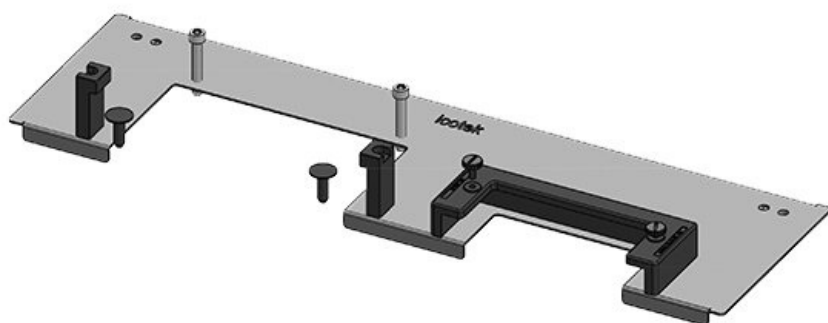

Codice	43084	Lunghezza tot.	518 mm
EAN	4251269309656	piastra	
Unità di imballaggio	1	Per larghezza quadro	1.200 mm
Adatta a	Rittal TS 8	Dimensioni apertura di fondo quadro	495 mm
Lunghezza	518 mm	Adatto a passacavi:	1 × KEL-U 24 / KEL-QUICK
Larghezza	150 mm		24, 1 × KEL-JUMBO 2
Altezza	57 mm