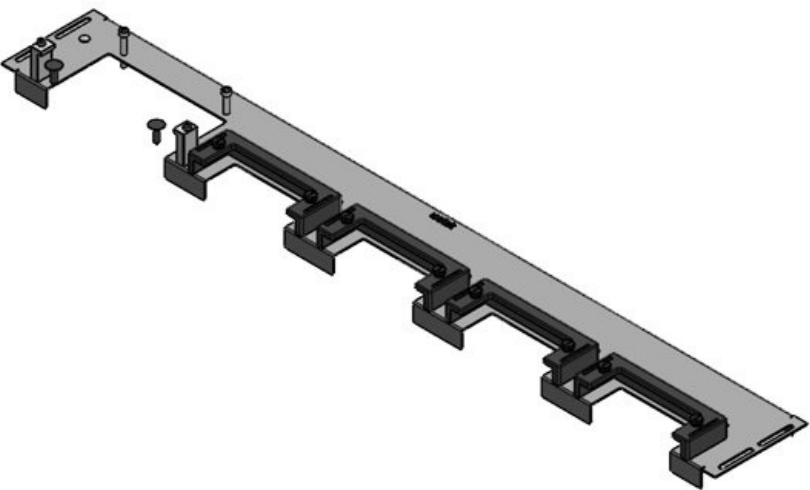

KDR-ESR-HW-1200-1

Codice	44526	Lunghezza tot.	1.027 mm
EAN	4251269324	piastra	
	604	Per larghezza	1.200 mm
Unità di imballaggio	1	quadro	
Adatta a quadro	Häwa H390 / H395	Dimensioni	992 mm
Lunghezza	1.027 mm	apertura di fondo quadro	
Larghezza	133 mm	Adatto a	4 × KEL-U 24
Altezza	70 mm	passacavi:	/ KEL-QUICK
			24, 1 × KEL- JUMBO 1